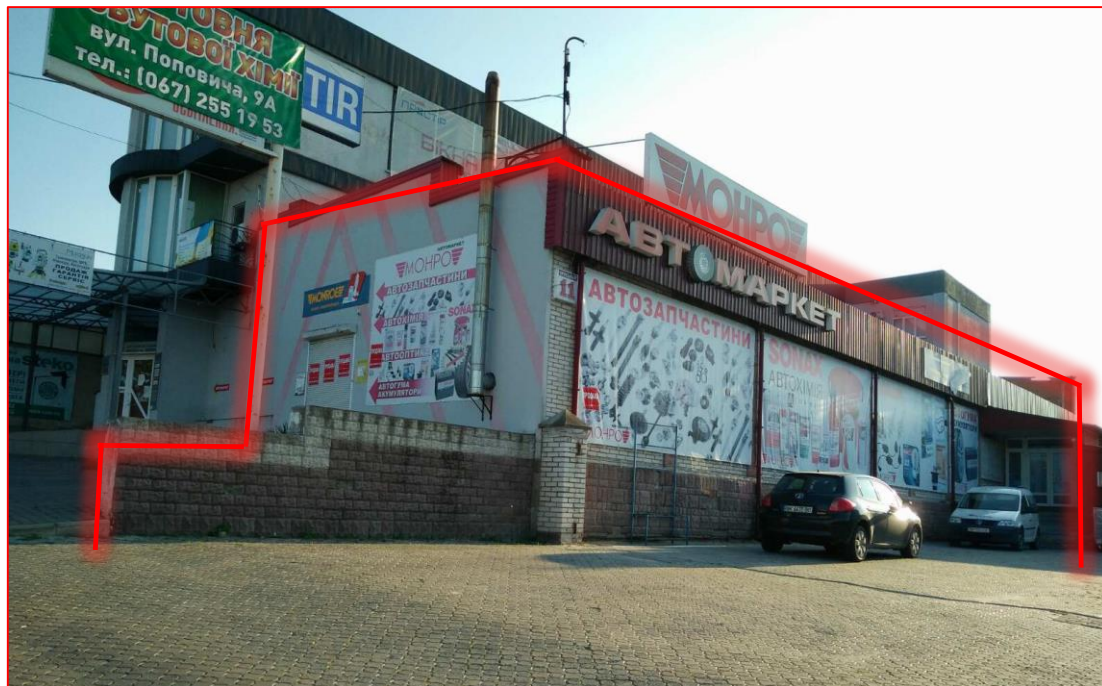

ТОРГОВЕ ПРИМІЩЕННЯ В РІВНОМУ**АДРЕСА**

м. Рівне, вул. Руська, 11
район Солом'янський

ПЛОЩА

352,5 кв. м.

ОПИС

Приміщення магазину
(бувний магазин автозапчастин Монро)

Побудовано – 1982р.
Приміщення прибудовано до 3-х поверх.
торгової будівлі
Два входи – центральний на фасаді
і запасний збоку

інженерні комунікації:
ел.енергія – 15кВт
водопостачання
Висота стелі торгової зали – 3,50м,
доп.приміщень – 2,50м

Знаходиться на перетині з вулицею
Поповича, на початку вулиці Руська
в приватному секторі – район
переважно одноповерхової забудови
Поруч розташовані будівельні магазини
Зручний під'їзд, майданчик для авто

**ЗЕМЕЛЬНА
ДІЛЯНКА**

0,0567га у власності
Кадастровий № 5610100000:01:042:0262
Цільове призначення – для обслуговування
приміщення магазину

ТОРГОВЕ ПРИМІЩЕННЯ В РІВНОМУ